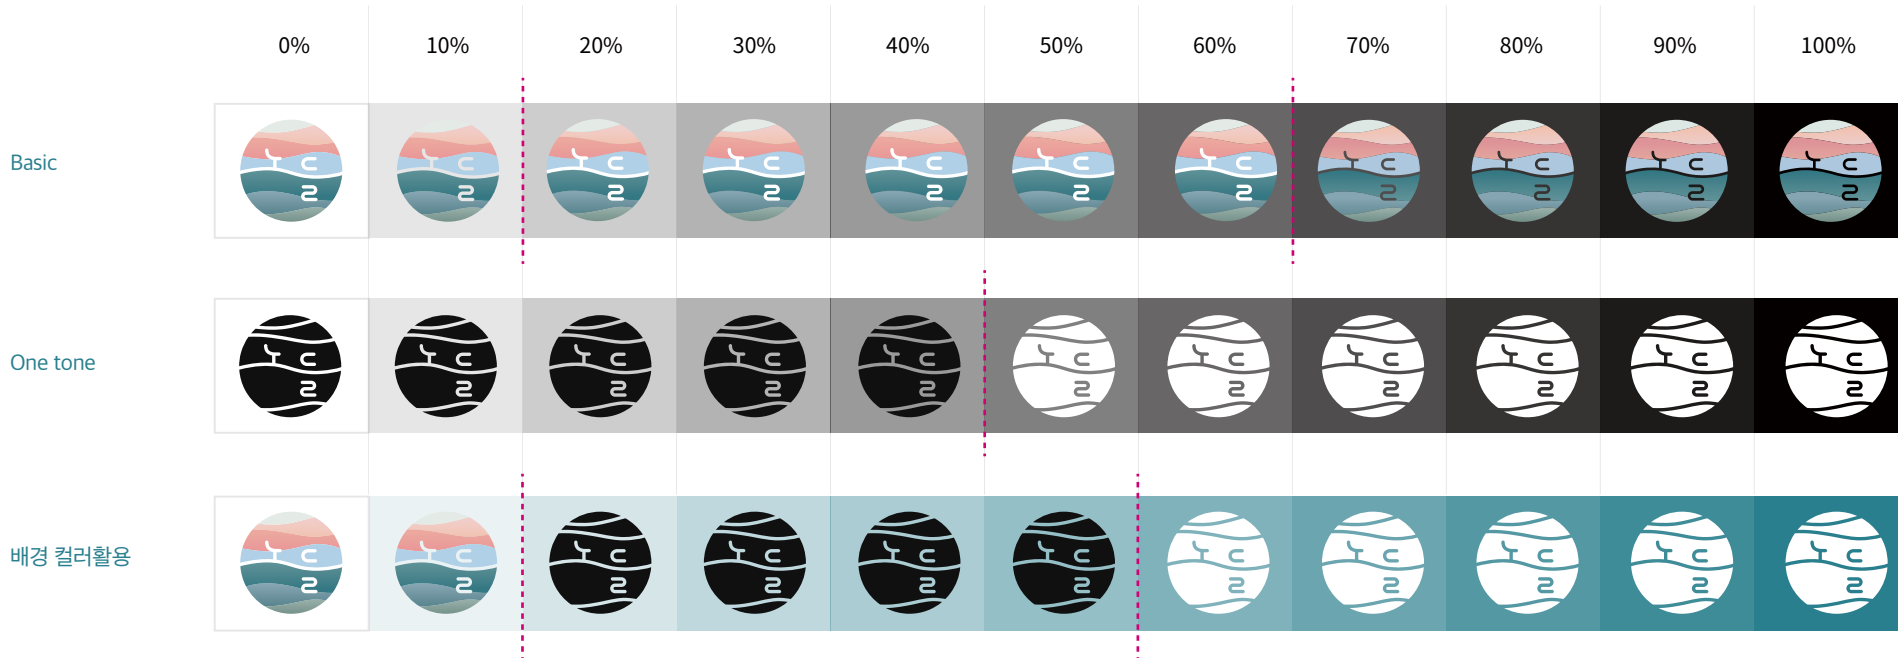

On Background Color

심볼로고 배경 컬러활용

가장 바람직한 배경 컬러 활용은 백색 배경에 지정색으로 표현하는 것이나, 경우에 따라 노들섬의 이미지표현이 잘 드러날 수 있는 범위 내에서 다양한 배경색을 활용할 수 있습니다.

워드마크를 적용할 경우 명확하고 식별 가능하도록 하는 것이 매우 중요하며, 배경색과 명도 대비가 클수록 선명하게 드러나게 사용할 수 있기때문에 지정된 단색컬러의 사용을 허용하며 배경색에 따라 워드마크가 뚫린것을 사용하거나, 화이트배색이 적용된 것을 사용할 수 있습니다.