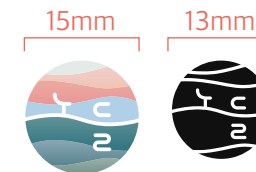

최소 공간 규정 - 기본원형

심볼 최소 공간 규정은 시각적인 명쾌함과 브랜드가치를 유지하기 위함으로, 다른 요소들로부터 분리되어야 하는 최소한의 보호 공간입니다. 그러므로 제시된 공간 이내에 복잡한 문구나 그래픽 요소들을 배치하지 않아야 합니다.

최소사용규정