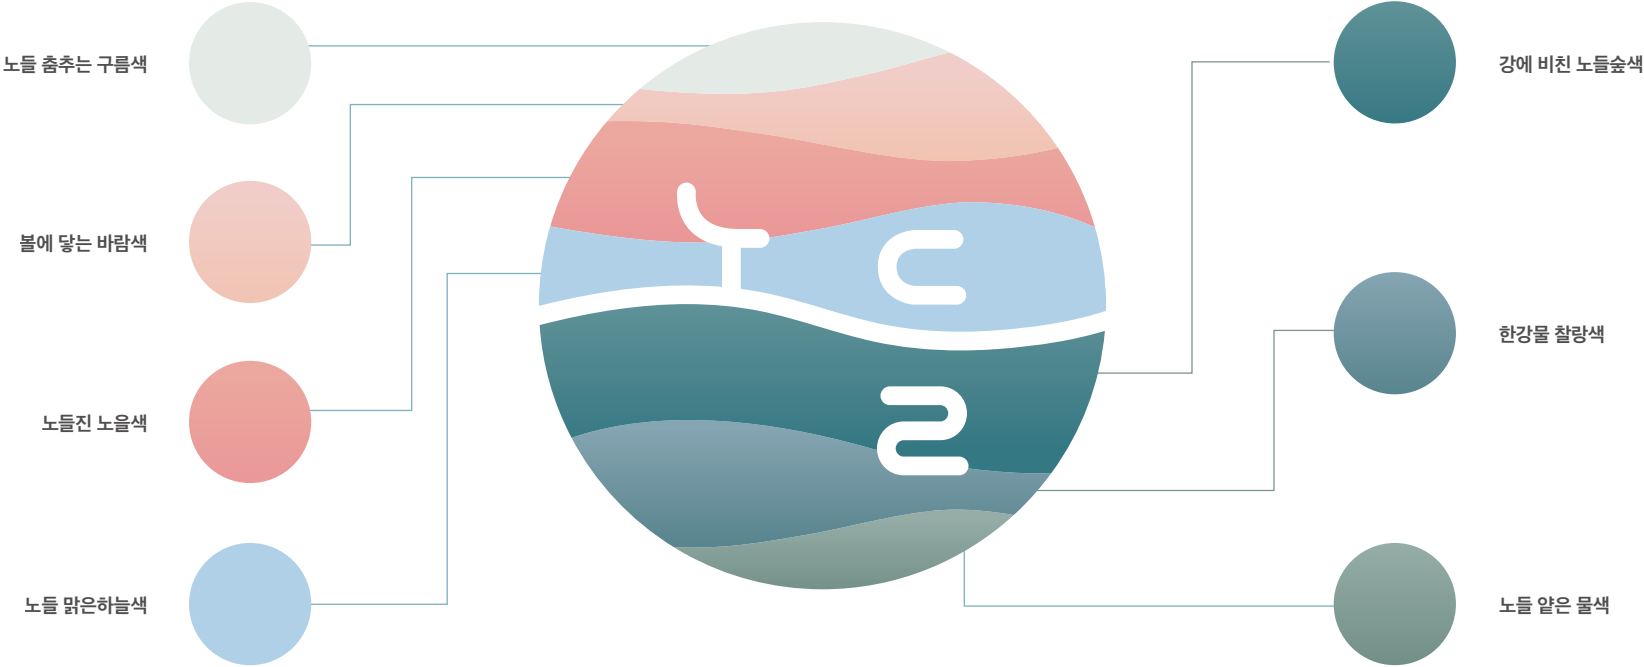

01. COLOR CONCEPT

Main Color & Gradation

Color Concept
컬러 컨셉

노들섬의 색상은 그라데이션 색상과 단일색상으로 구분되어있습니다. 워드마크 등 각종 시각매체에 적용하여 노들섬의 이미지를 전달하는 기능을 하므로 일관된 색상이미지를 전달하는 것이 중요합니다.