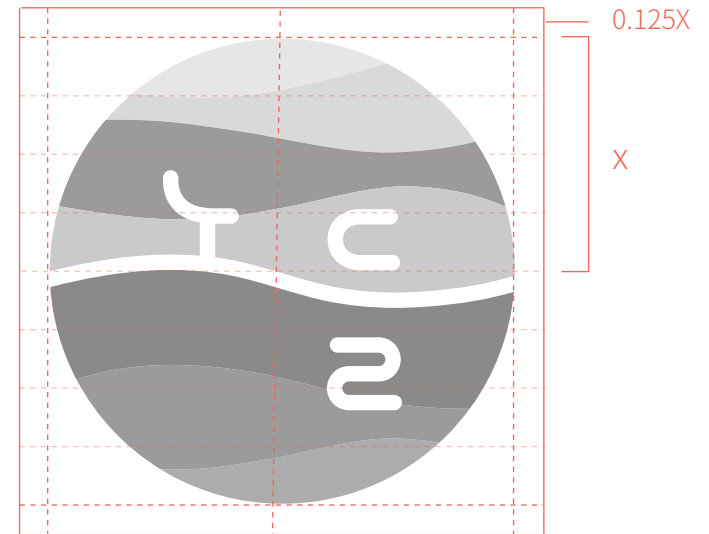

## 02. BASIC SYSTEM

Wordmark Symbol

## 워드마크형 심볼\_기본원형

워드마크형 원형로고는 노들섬의 정체성을 나타내는 중요한 시각 자산입니다. 원형 프레임으로 구성된 로고타입이 1순위로 사용되어야 합니다. 원칙적으로 디자인 가이드의 컴퓨터 데이터를 사용해야 하지만, 컴퓨터 출력이 불가능한 대형크기의 경우에는 본 항에 제시된 워드마크 그리드에 준하여 정확히 작도해야 합니다.

기본형

공간확보가 어려운 편집물 적용시 사용