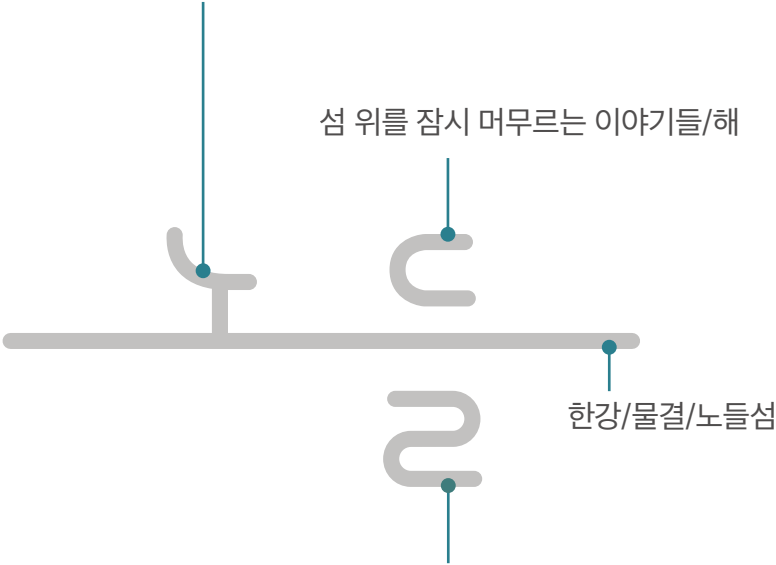

01. Design Concept

섬을 노니는 징검돌의 백로이자, 섬 위에 뿌리를 내리고 있는 건물/나무/풀

강물 위에 반사되어 일렁이는 노을과 섬과 이야기들

Design Concept
디자인 컨셉

노들섬을 구성하고 있는 여러가지 다양한 요소들을 활용하여 '노들'의 자음·모음의 글자에 녹아들 수 있는 디자인입니다.