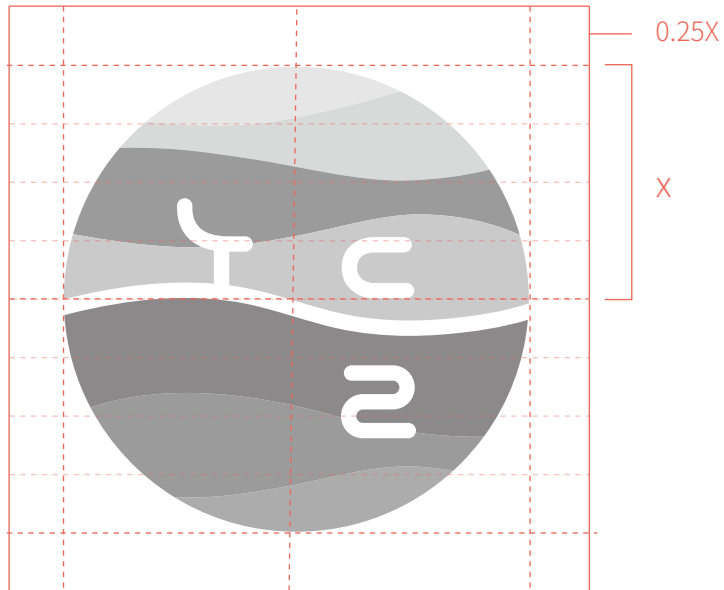

## 02. BASIC SYSTEM

Wordmark Symbol

## 워드마크형 심볼\_기본원형

워드마크형 원형로고는 노들섬의 정체성을 나타내는 중요한 시각 자산입니다. 원형 프레임으로 구성된 로고타입이 1순위로 사용되어야 합니다. 원칙적으로 디자인 가이드의 컴퓨터 데이터를 사용해야 하지만, 컴퓨터 출력이 불가능한 대형크기의 경우에는 본 항에 제시된 워드마크 그리드에 준하여 정확히 작도해야 합니다.

기본형

공간확보가 어려운 편집물 적용시 사용