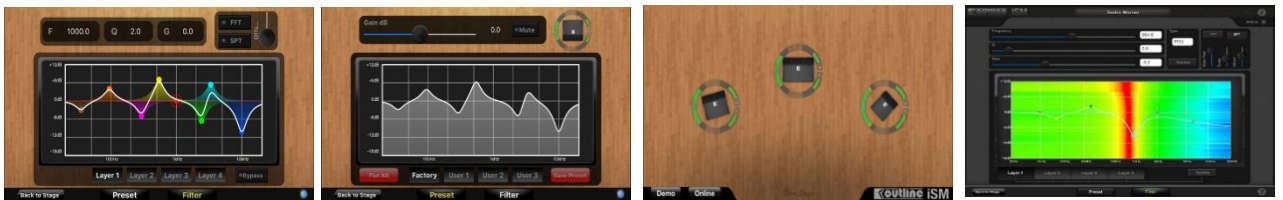

iSM
Outline Pro Audio
₩1,200 / iPad, iPhone

iSM 모니터 스피커 원격 컨트롤러 입니다
총 3개 모델을 컨트롤 하며
무선으로 프리셋 적용 및 셋팅을 할수 있습니다

[Download](#)