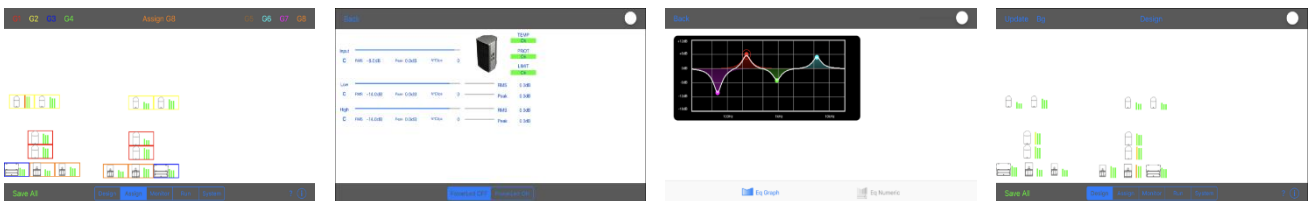

[Download](#)

iSM
Outline Pro Audio
₩1,200 / iPad, iPhone

iSM 모니터 스피커 원격 컨트롤러 입니다
총 3개 모델을 컨트롤 하며
무선으로 프리셋 적용 및 셋팅을 할수 있습니다

[Download](#)

miniCompass
Outline Pro Audio
₩1,200 / iPad,iPhone

miniCompass 전용 리모트 컨트롤러 입니다.
분산각도도 조절이 가능하며 제공되는 프리셋으로 셋팅이 가능합니다.

[Download](#)

GlobeSource
Outline Pro Audio
Free / iPad, iPhone

IP24와 함께 사용이 가능한 무선 리모트 컨트롤러 입니다. 내부 음장 및 측정시 필요한 컨트롤을 제공합니다.

[Download](#)