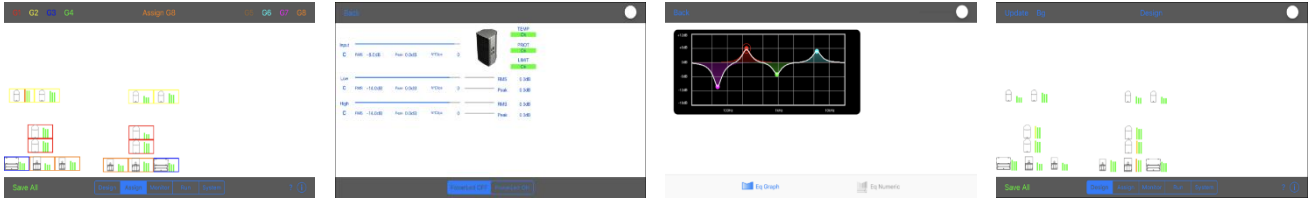

DVS
Outline Pro Audio
₩1,200 / iPad,iPhone

iMode가 지원되는 DVS 파워드 스피커를 공유기를 통해 무선으로 컨트롤이 가능합니다.

[Download](#)